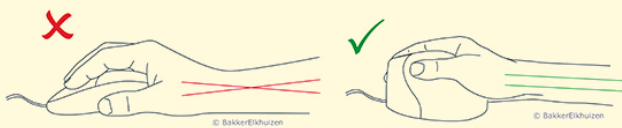

## PRF Mouse Wireless

Elegantes Design und hochwertige Anmutung

Bei der PRF Mouse Wireless handelt es sich um eine ergonomische Vertikalmaus. Der Winkel der Maus sorgt für die richtige Haltung von Arm und Handgelenk.

Die Form der Maus bewirkt, dass die Handfläche gut auf der Maus aufliegt. Gegriffen wird die Maus in einer Handschüttelhaltung.

Die Handschüttelhaltung einer vertikalen Maus sorgt dafür, dass das Handgelenk weniger stark zur Seite gebeugt wird, wodurch sich der Unterarm weniger stark nach innen dreht (Schmid et al., 2015). Dadurch ist die Muskelaktivität im Unterarm geringer als bei einer Standardmaus (Quemelo & Vieira, 2013).

Studien zeigen, dass die Verwendung einer vertikalen Maus dafür sorgt, dass sich Arm und Handgelenk schneller erholen und Handbeschwerden schneller verschwinden (Aarås et al., 2001).

### Die neueste ergonomische Maus von BakkerElkhuizen

Im Laufe des Tages verwenden Sie Ihre Maus sehr oft. Mit einer traditionellen Maus verdrehen Sie Ihre Handgelenke, verkramphen Ihre Arme und belasten Ihre Schultern. Um dem vorzubeugen gibt es verschiedene Arten von ergonomischen Mäusen auf dem Markt. Eine vertikale Maus ist eine Maus, bei der die Hand eine Handschüttelhaltung einnimmt. Das bedeutet, dass Handgelenk und Unterarm weniger belastet werden. Eine ergonomische Maus beugt physischen Problemen vor. Wenn Sie die falsche Maus benutzen, kann dies zu Schmerzen und physischen Problemen in Schultern, Unterarmen und Händen führen. Mit einer vertikalen Maus beugen Sie solchen Problemen vor.